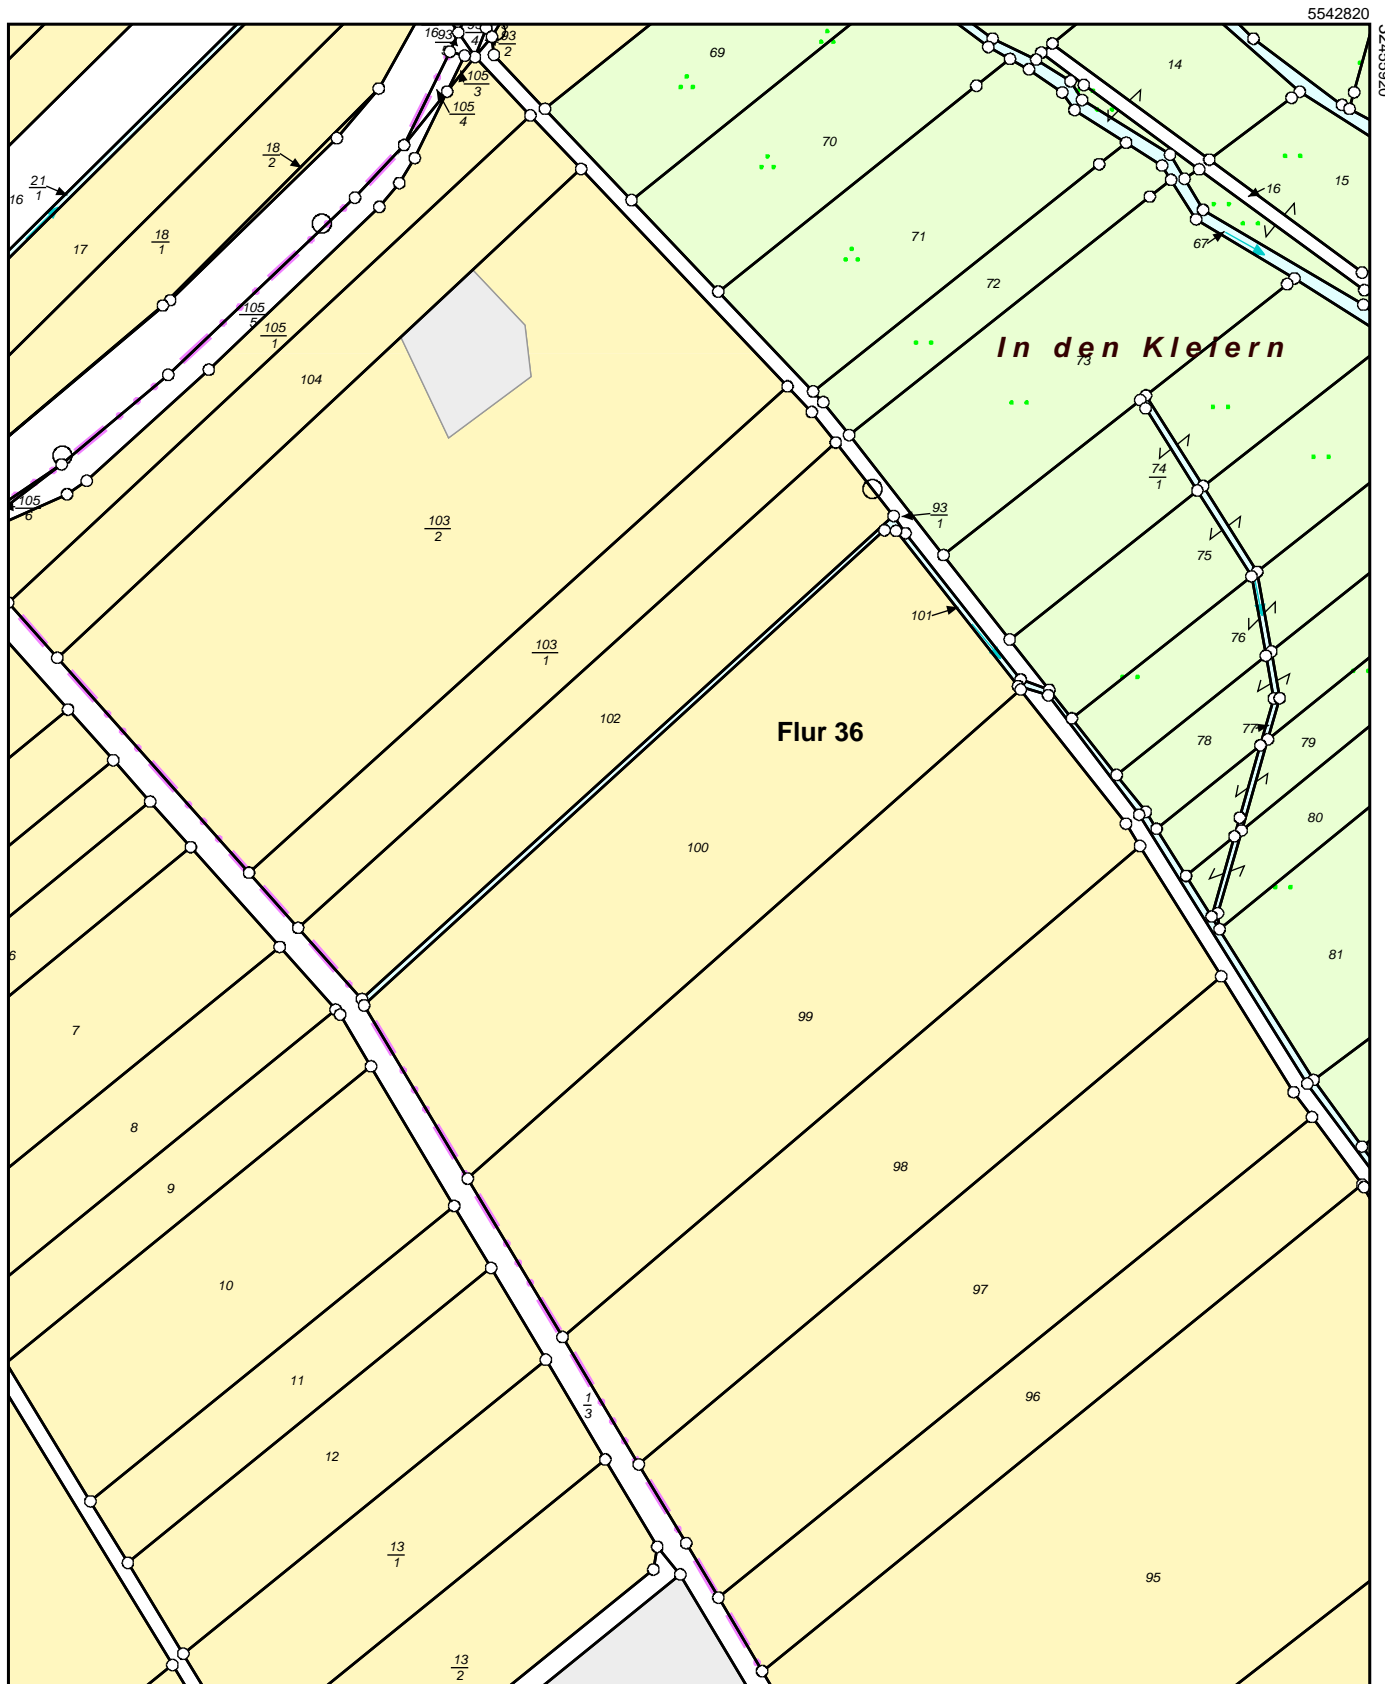

Flurstück: 100  
Flur: 36  
Gemarkung: Massenheim

Gemeinde: Hochheim am Main  
Kreis: Main-Taunus  
Regierungsbezirk: Darmstadt

5542380

Maßstab 1:2000 Meter